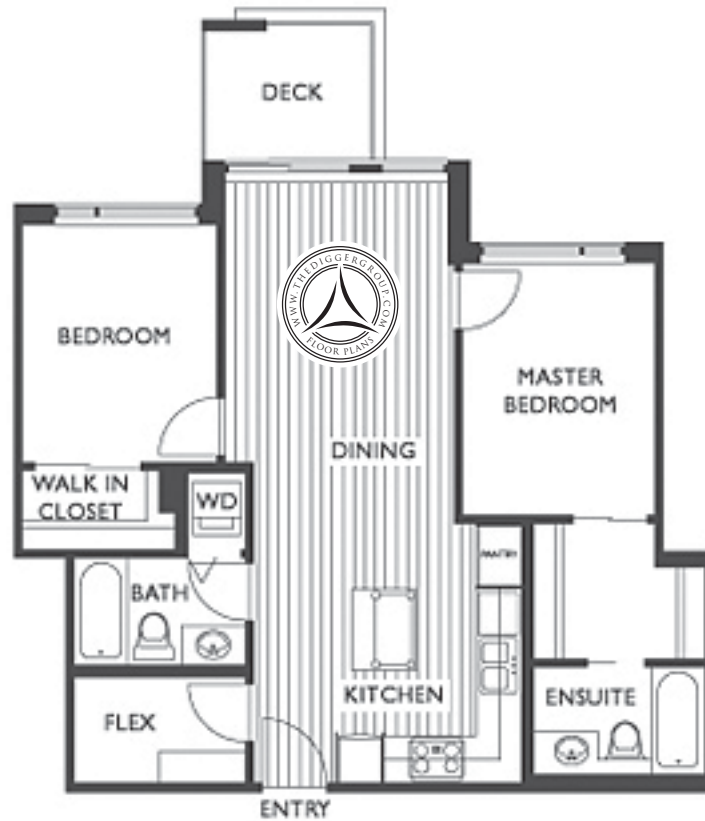

The Vine Type A1
 2 bedroom, 2 bathroom + flex
 510-527 sqft

The Vine Type F
2 bedroom, 2 bathroom + flex
812-816 sqft

The Vine Type MA
1 bedroom + flex
510-527 sqft

The Vine Type PHE1
2 bedroom, 2 bath + flex
1,021 sqft