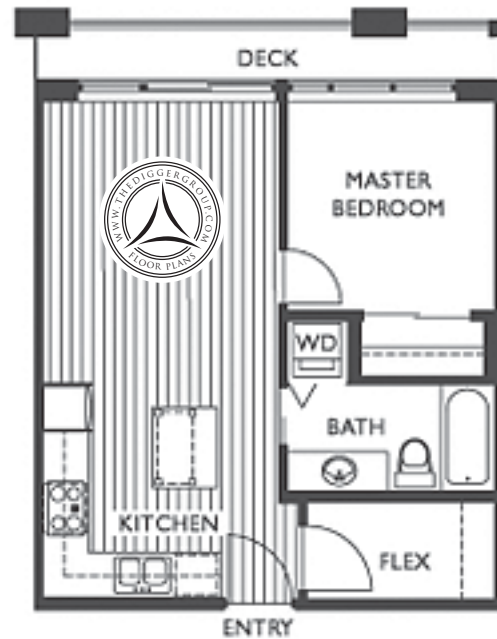

The Vine Type A1
 2 bedroom, 2 bathroom + flex
 510-527 sqft

The Vine Type F
2 bedroom, 2 bathroom + flex
812-816 sqft

The Vine Type MA
1 bedroom + flex
510-527 sqft

The Vine Type PHE1
2 bedroom, 2 bath + flex
1,021 sqft